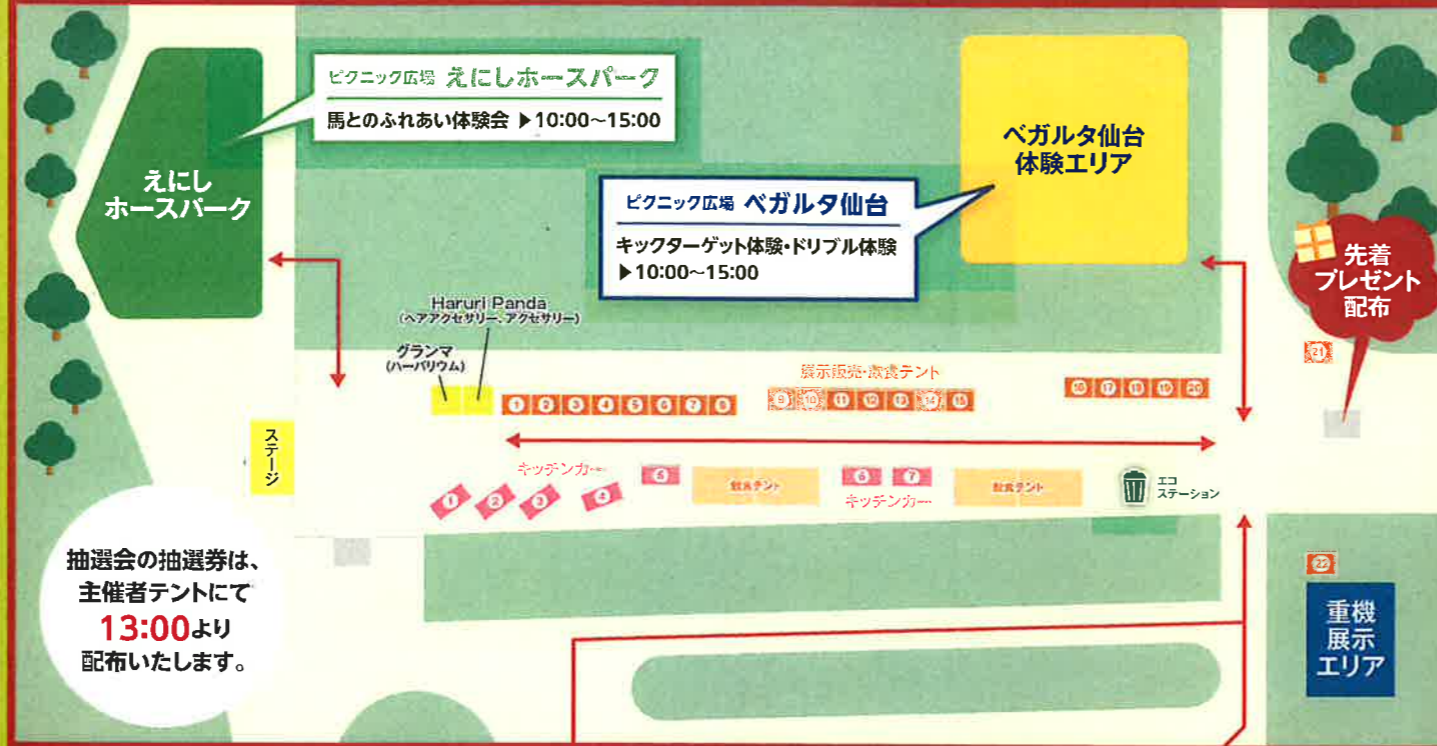

# 会場MAP

抽選会の抽選券は、主催者テントにて13:00より配布いたします。

- 展示販売・飲食テント**
- ① 黒川森林組合 (くじ引き・水ヨーヨー、スーパーボールすくい)
  - ② 黒川森林組合 (ジュース販売)
  - ③ (有)たんがら森 (水廻り・リフォーム関連)
  - ④ 森のなかま (丸太切り体験、種投げ等)
  - ⑤ 宮城県森林インストラクター (親子木工教室)
  - ⑥ 千葉幸建 (木工品の展示販売)
  - ⑦ 宮城県森林組合連合会 (緑化木展示販売)
  - ⑧ 泉ハウジングパーク寺岡ボルク (住宅展示場PR)
  - ⑨ 平塚商店 (うどん・そば・かき氷)
  - ⑩ 平塚商店 (うどん・そば・かき氷)
  - ⑪ 平塚商店 (うどん・そば・かき氷)
  - ⑫ 平塚商店 (うどん・そば・かき氷)
  - ⑬ 万葉まちづくりセンター (農産物等)
  - ⑭ わ・は・わ大衛 (パン・野菜・織物・焼きそば・フランクフルト)
  - ⑮ ソウルハウス (キムチ、チヂミ)

- 展示販売・飲食テント**
- ⑯ (有)未来彩園 (トマト)
  - ⑰ 大衡村商工会青年部 (わたあめ、やきとり、たこやき)
  - ⑱ 大衡村商工会青年部 (わたあめ、やきとり、たこやき)
  - ⑲-1 セツ森菌床椎茸生産組合 (きのこ販売/椎茸・なめこ)
  - ⑲-2 竹工房 宙 SORA (竹工房)
  - ⑳ (有)宮城マッカーラー古川 (林業器具展示販売)
  - ㉑ MTG大和 (自動車展示販売)
  - ㉒ 黒川森林組合 (林業機器展示実演)
- キッチンカー**
- ① ゲットタイム (3色わたあめ(カップ)、ビニール玩具クジ)
  - ② café果実 (肉巻きおにぎり、焼き菓子、生菓子)
  - ③ NPO法人LinoLea (リノレア) (大判焼き、たこ焼き、バナナチョコレート、かき氷、ペットボトル飲料(7/ムネ、お茶類)、アイスコーヒー、焼きそば、合巻等)
  - ④ 石巻海鮮倶楽部 (焼きそば、海鮮焼き、焼き鳥、玉こんにゃく、かき氷)
  - ⑤ food truck olive (ロングポテト、マサラダ、チュロス)
  - ⑥ pizza & wine タルタルーガ (窯焼きピザ、ドリンク)
  - ⑦ 吉田屋 outdoor dinner (牛すじクラフトカレー、クリームソーダ)

会場内は禁煙です ※喫煙される方は「近隣施設:万葉おおひら館」の喫煙所をご利用ください。

# 第21回 黒川森林まつり

人と森林のつながり 昭和万葉の里から

2024.

6/2 日

10:00~16:00

※開場9:30~

タカカツ万葉パーク (宮城県黒川郡大衡村 大衡字大日向地内)

メイン会場 ▶ タカカツ万葉パーク スイートロード